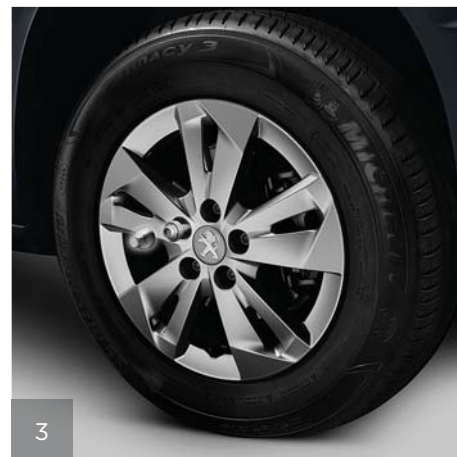

BIZTONSÁG

Tegye még biztonságosabbá új PEUGEOT Rifterét! A maximális biztonság érdekében lássa el gépkocsiját az általunk kínált hatékony biztonsági felszerelésekkel! Tartozékainknak köszönhetően nyugodt lélekkel kelhet útra és maximálisan kihasználhatja a gépjárműve nyújtotta lehetőségeket.

1. Hóziknik
2. „Y” mintás hóláncok
3. Kerékörcsavar-készlet alumínium keréktárcsákhoz (17 mm-es/lapos csavarokhoz)
4. Első és hátsó parkolóradar + riasztó gyári távirányítóval