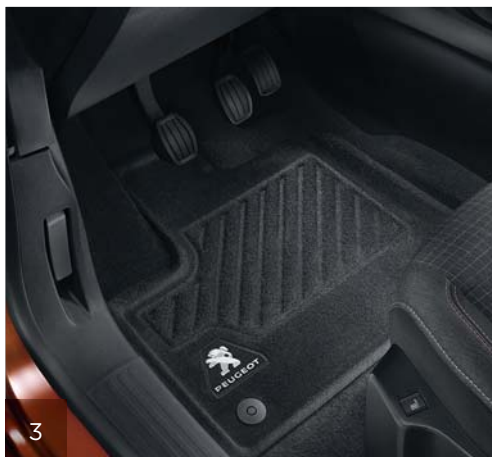

3

Szőnyegek
Szőnyegeink tökéletesen követik a padló formáját. Az utasoldali szőnyeget az előre kialakított rögzítőelemekre kell pattintani, így garantáltan nem tud elmozdulni. A különböző szövésű és anyagú szőnyegek között biztosan megtalálja a gépjármű belső stílusvilágával leginkább harmonizálót.