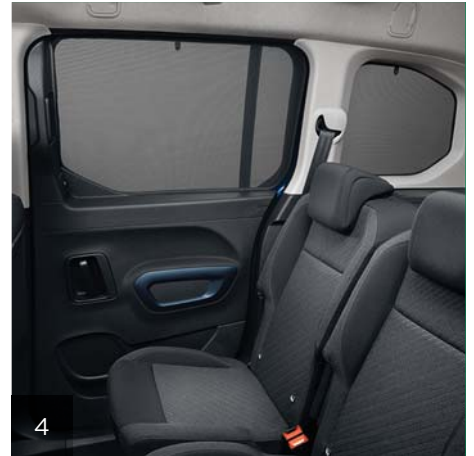

### **Narfényvédők**

*A narfényvédők tökéletesen harmonizálnak az új PEUGEOT Rifter belső stílusvilágával. Az egyszerűen felszerelhető kiegészítők hatékonyan szűrik a narfényt és kiváló védelmet nyújtanak az utasok számára. Árnyékoló hatásuk révén enyhítik a meleget a gépkocsi belsejében.*