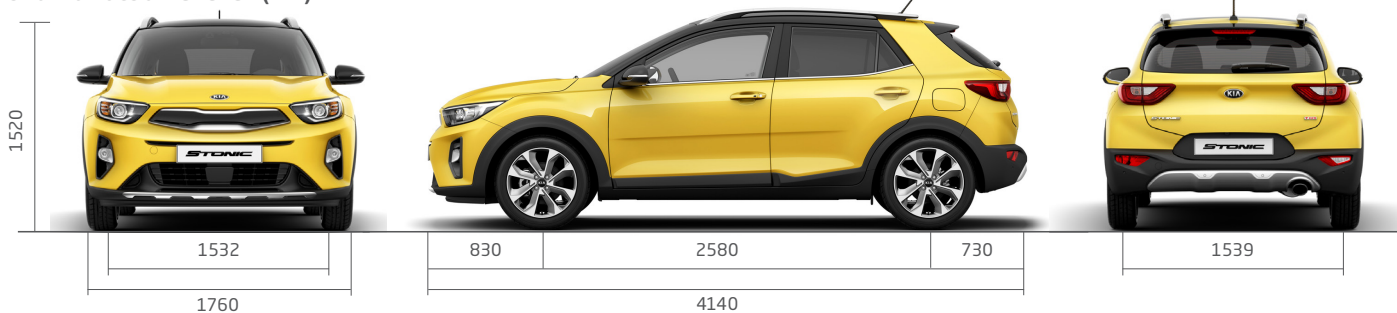

STONIC KÜLSŐ MÉRETEK (MM)

1. [facebook.com/KIAMotorsMagyarország](https://www.facebook.com/KIAMotorsMagyarország)
   [youtube.com/user/KiaMotorsHungary](https://www.youtube.com/user/KiaMotorsHungary)
   [instagram.com/kiamotorshungary](https://www.instagram.com/kiamotorshungary)
2. [flickr.com/photos/kiamotorshungary](https://www.flickr.com/photos/kiamotorshungary)
   plus.google.com/112423924836927261174

A hirdetésben megjelenített autók illusztrációk. Kia Stonic üzemanyag-fogyasztás (vegyes): 4,7-6,9 l/100 km. Kia Stonic CO₂-kibocsátás (vegyes): 124-156 g/km. A megadott fogyasztási és károsanyag-kibocsátási értékek a hatályos jogszabályok által meghatározott mérési eljárás [(EU) 2017/1153] szerinti mérésekből származnak. A fenti értékek meghatározása az RDE (ang. rövid) („Valós vezetési feltételek melletti kibocsátás”) vizsgálattal kiegészített új WLTP (ang. rövid) (könnyűgépjárművekre vonatkozó, világszinten harmonizált vizsgálati eljárás) szerinti mérési ciklussal történt. Az adatok tájékoztató jellegűek, egyes konkrét mérési eredmények ezektől eltérhetnek, különbségeket mutathatnak. A fenti adatok tájékoztató jellegűek, a KIA Motors Hungary a mindenkorai változtatás jogát fenntartja. Az árlistán feltüntetett árak bruttó árak. Az akciós ár kizárólag abban az esetben vehető igénybe magánszemélyek, illetve az egyéb flottakedvezményre jogosult ügyfelek részére, amennyiben hozzájárulnak, hogy a KIA Motors Hungary Kft. bizonyos személyes adataikat a gyártásmegrendelési ügymenetének optimalizálása és üzemeltetése érdekében kezelje. A részletekért látogasson el a www.kia.com/hu/adatvedelmi-kozpont oldalra és olvassa el az új gépjármű vásárlására vonatkozó adatkezelési tájékoztatót. Minden jog fenntartva. © Kia Motors Hungary Kft.

The Power to Surprise