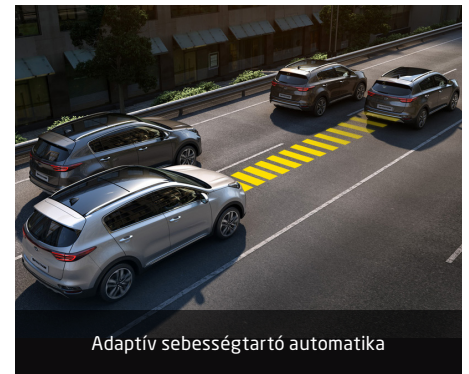

LED fényszóró