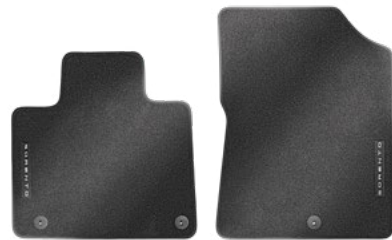

1. SOR

2. SOR

3. SOR

GUMISZŐNYEG MINDEN IDŐJÁRÁSRA

Mindegy, hogy milyen kalandokba keveredik, nem kell aggódnia az eső miatt – ez a tartós, peremmel ellátott gumiszőnyeg nem engedi, hogy nedves, sáros és koszos legyen autója beltere. Tulajdonképpen a teljes padlót megóvja, és rendkívül könnyen tisztítható.

P2131ADE00 (dízel, első és második sor)
P4131ADE00 (hibrid, első és második sor)
P2131ADE30 (csak harmadik sor)

TEXTIL PADLÓSZŐNYEGEK

Őrizze meg a belteret eredeti állapotban a lehető leghosszabb ideig! Utastérszőnyegeink között éppúgy találhat erős sőtéjű, komoly igénybevételre gyártott darabokat, mint kifinomult, velútból készülő változatokat. Hogy még magasabb szintre emeljük a színvonalat, a hibrid Sorentóhoz vastag, prémium anyagból készülő összeállítás is kérhető, amelynek elemeit az első sorban fekete-ezüst, fém Kia-emblémával díszítjük. Szőnyegeink közös vonása, hogy nem mozdulnak el helyükről, ugyanis külön rögzítési pontokat alakítottunk ki számukra, hátoldalukat pedig csúszásgátló bevonattal fedtük be.

Textil padlószőnyegek alapkivitel
P2141ADE00 (dízel, első és második sor)
P2141ADE30 (csak harmadik sor)

Textil padlószőnyegek velúr
P2143ADE00 (dízel, első és második sor)
P4143ADE00 (hibrid, első és második sor)
P2143ADE30 (csak harmadik sor)

Textil padlószőnyegek prémium
P4144ADE00 (hibrid, első és második sor)
P4144ADE30 (hibrid, csak harmadik sor)

MEGFORDÍTHATÓ CSOMAGTÉRSZŐNYEG