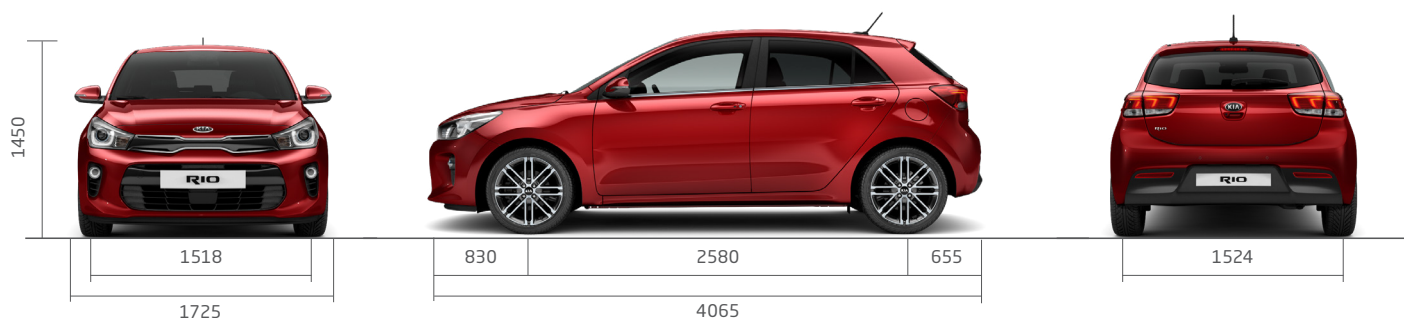

RIO MŰSZAKI ADATOK

MOTOR	1.25 MPI	1.4 MPI	1.0 T-GDI
Üzemanyag	Benzin	Benzin	Benzin
Motor típus	4 hengeres soros	4 hengeres soros	3 hengeres soros
Emissziós norma	Euro 6d-Temp	Euro 6d-Temp	Euro 6d-Temp
Hengerűrtartalom (ccm)	1248	1368	998
Sebességváltó	5 sebességes manuális	6 sebességes manuális 6 sebességes automata	6 sebességes manuális 7 sebességes automata
Max. teljesítmény (LE / fordulat/perc)	84 / 6.000	100 / 6.000	120 / 6.000
Max. nyomaték (Nm / fordulat/perc)	122 / 4.000	137 / 4.200	172 / 1.500 - 4.000
Max. sebesség (km/h)	170	176 / 166	190
Üzemanyagtank	45 liter		
Csomagtér kapacitás / hátsó ülések előreahajtvá	325 liter / 980 liter		

RIO KÜLSŐ MÉRETEK (MM)

[facebook.com/KIAMotorsMagyarország](https://www.facebook.com/KIAMotorsMagyarország)
[youtube.com/user/KiaMotorsHungary](https://www.youtube.com/user/KiaMotorsHungary)
[instagram.com/kiamotorshungary](https://www.instagram.com/kiamotorshungary)

[flickr.com/photos/kiamotorshungary](https://www.flickr.com/photos/kiamotorshungary)
plus.google.com/112423924836927261174

*A tájékoztatás nem teljes körű, az ajánlat részleteiről, kérjük, érdeklődjön az alábbi linken: <https://www.kia.com/hu/finanszirozas/pvp/>

A hirdetésben megjelenített autók illusztrációk. Kia Rio üzemanyag-fogyasztás (vegyes): 5,6-7,0 l/100 km. Kia Rio CO₂-kibocsátás (vegyes): 127-159 g/km. A megadott fogyasztási és károsanyag-kibocsátási értékek a hatályos jogszabályok által meghatározott mérési eljárás [(EU) 2017/1153] szerinti mérésekből származnak. A fenti értékek meghatározása az RDE (ang. rövid.) („Valós vezetési feltételek melletti kibocsátás”) vizsgálattal kiegészített új WLTP (ang. rövid.) (könnyűgépjárművekre vonatkozó, világszinten harmonizált vizsgálati eljárás) szerinti mérési ciklussal történt. Az adatok tájékoztató jellegűek, egyes konkrét mérési eredmények ezektől eltérhetnek, különbségeket mutathatnak. A fenti adatok tájékoztató jellegűek, a KIA Motors Hungary a mindenkorai változtatás jogát fenntartja. Az árlistán feltüntetett árak bruttó árak. Az akciós ár kizárólag abban az esetben vehető igénybe magánszemélyek, illetve az egyéb flottakezvezményre jogosult ügyfelek részére, amennyiben hozzájárulnak, hogy a KIA Motors Hungary Kft. bizonyos személyes adataikat a gyártásmegrendelési ügymenetének optimalizálása és üzemeltetése érdekében kezelje. A részletekért látogasson el a www.kia.com/hu/adatvedelmi-kozpont oldalra és olvassa el az új gépjármű vásárlására vonatkozó adatkezelési tájékoztatót. Minden jog fenntartva. © Kia Motors Hungary Kft.

The Power to Surprise