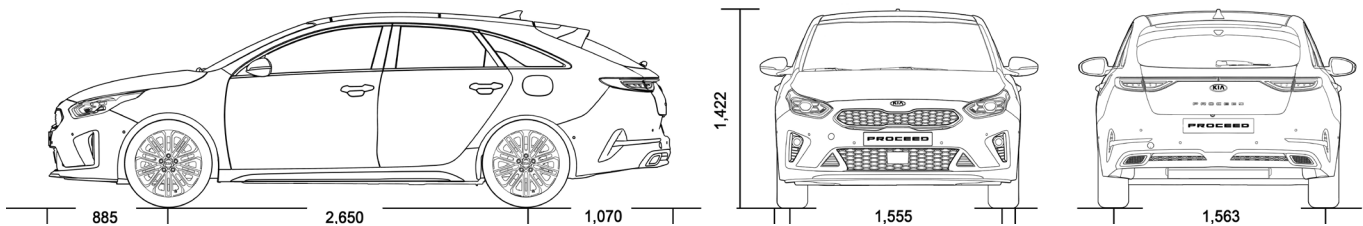

CEED MŰSZAKI ADATOK

MOTOROK	1.0 T-GDI	1.4 T-GDI	1.6 T-GDI	1.6 CRDI
Üzemanyag	Turbó benzin	Turbó benzin	Turbó benzin	Dízel
Motor típus	3 hengeres soros	4 hengeres soros	4 hengeres soros	4 hengeres soros
Emissziós norma	Euro 6d-Temp	Euro 6d-Temp	Euro 6d-Temp	Euro 6d-Temp
Hengerűrtartalom (ccm)	998	1353	1591	1598
Sebességváltó	manuális 6 sebességes	manuális 6 sebességes - automata 7 sebességes	manuális 6 sebességes automata 7 sebességes	manuális 6 sebességes automata 7 sebességes
Max. teljesítmény (LE / fordulat/perc)	120 / 6000	140 / 6000	204 / 6000	136 / 4000
Max. nyomaték - (Nm / fordulat/perc)	172 / 1 500-4 000	242 / 1500-3200	265 / 1500-4500	280 / 1500-3000 320 / 2000-2250
Max. sebesség (km/h)	190	210 (MT) / 205 (AT)	230 (MT) / 225 (AT)	200

KÜLSŐ MÉRETEK(MM)

CSOMAGTÉR KAPACITÁS / HÁTSÓ ÜLÉSEK LEHAJTVA (LITER): 594 / 1545

ÜZEMANYAGTANK (LITER): 50