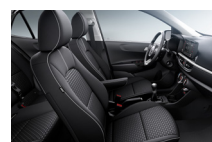

Celestial Blue (CU3)

Lime Light (L2E)

Honey Bee (B2Y)

LX fekete szövet

LX szürke szövet

EX fekete szövet

EX szürke szövet

GT Line műbőr/szövet piros