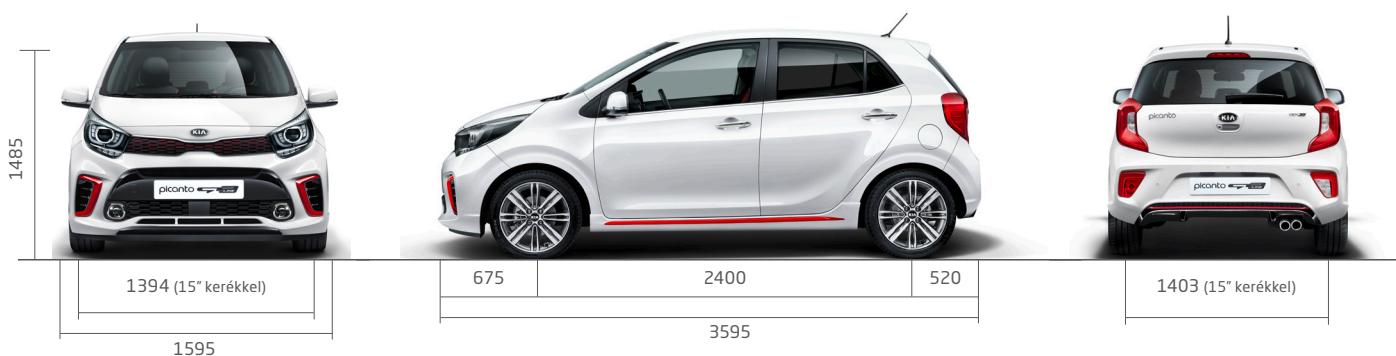

PICANTO MŰSZAKI ADATOK

MOTOROK	1.0 MPI	1.25 MPI	1.0 T-GDI
Üzemanyag	Benzin	Benzin	Benzin
Motor típus	3 hengeres soros	4 hengeres soros	3 hengeres soros
Emissziós norma	Euro 6d-Temp	Euro 6d-Temp	Euro 6d-Temp
Hengerűrtartalom (ccm)	998	1248	998
Sebességváltó	5 sebességes manuális 4 sebességes automata	5 sebességes manuális 4 sebességes automata	5 sebességes manuális -
Max. teljesítmény (LE / fordulat/perc)	67 / 5.500	84 / 6.000	100 / 4.500
Max. nyomaték (Nm / fordulat/perc)	98 / 3.500	124 / 4.000	175 / 1.500-4.000
Max. sebesség (km/h)	170	170	180
Üzemanyag tank	35 liter		
Csomagtér kapacitás / hátsó ülések előreahajtvá	255 liter / 1010 liter		

PICANTO KÜLSŐ MÉRETEK (MM)

facebook.com/KiaMotorsMagyarország

youtube.com/user/KiaMotorsHungary

instagram.com/KiaMotorsHungary

flickr.com/photos/KiaMotorsHungary

plus.google.com/112423924836927261174

A hirdetésben megjelenített autók illusztrációk. Kia Picanto üzemanyag-fogyasztás (vegyes): 5,3-6,7 l/100 km. Kia Picanto CO₂-kibocsátás (vegyes): 119-153 g/km. A megadott fogyasztási és károsanyag-kibocsátási értékek a hatályos jogszabályok által meghatározott mérési eljárás [(EU) 2017/1153] szerinti mérésekből származnak. A fenti értékek meghatározása az RDE (ang. rövid.) („Valós vezetési feltételek melletti kibocsátás”) vizsgálattal kiegészített új WLTP (ang. rövid.) (könnyűgépjárművekre vonatkozó, világviszont harmonizált vizsgálati eljárás) szerinti mérési ciklussal történt. Az adatok tájékoztató jellegűek, egyes konkrét mérési eredmények ezekről eltérhetnek, különbségeket mutathatnak. A fenti adatok tájékoztató jellegűek, a KIA Motors Hungary a mindenkori változtatás jogát fenntartja. Az árlistán feltüntetett árak bruttó árak. Az akciós ár kizárólag abban az esetben vehető igénybe magánszemélyek, illetve az egyéb flottakedvezményre jogosult ügyfelek részére, amennyiben hozzájárulnak, hogy a KIA Motors Hungary Kft. bizonyos személyes adataikat a gyártásmegrendelési ügymenetének optimalizálása és üzemeltetése érdekében kezelje. A részletekért látogasson el a www.kia.com/hu/adatvedelmi-kozpont oldalra és olvassa el az új gépjármű vásárlására vonatkozó adatkezelési tájékoztatót. Minden jog fenntartva. © Kia Motors Hungary Kft.

The Power to Surprise