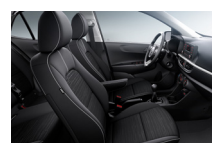

LX fekete szövet