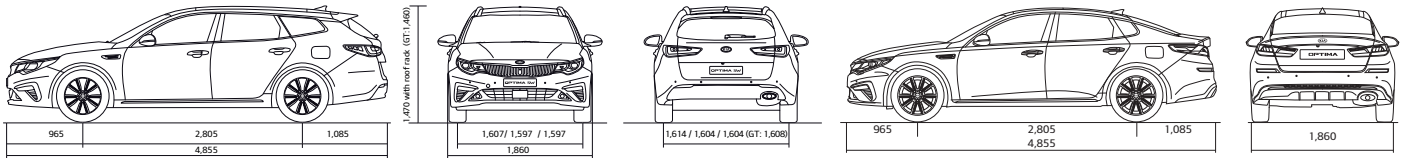

The Power to Surprise

OPTIMA PHEV MŰSZAKI ADATOK ÉS MÉRETEK

MOTOROK	2.0 GDI	
Motor típus	Benzin	
Hengerűrtartalom (ccm)	1999	
Emissziós norma	Euro 6d-Temp	
Max. teljesítmény (LE / fordulat/perc)	202 / 6000	
Max. nyomaték (Nm / fordulat/perc)	375 / 2330	
Max. sebesség (km/h)	192	
Sebességváltó	6 sebességű automata	
Üzemanyagtank (l)	55	
Csomagtér kapacitás /hátsó ülések előreajtva (l)	307 (Sedan)	440/1574 (SW)