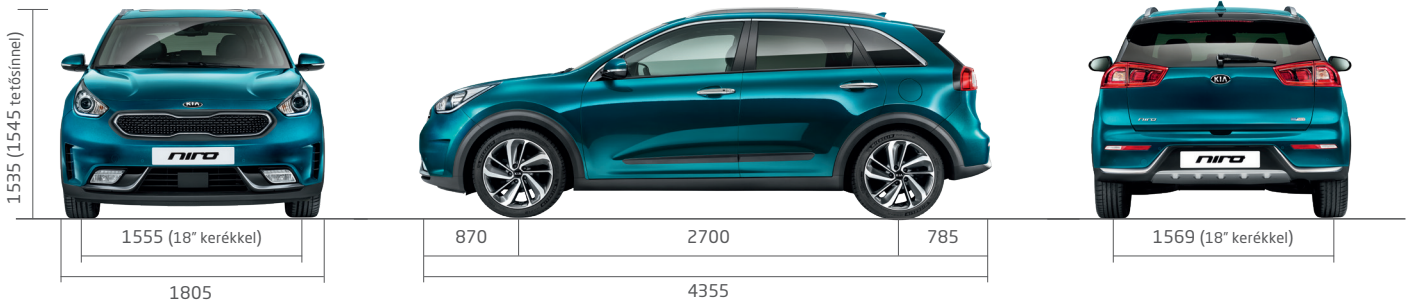

NIRO MŰSZAKI ADATOK

MOTOROK

Motor típus	1.6 GDi (Hibrid)		
Hengerűrtartalom (ccm)	Benzin - Elektromos		
Sebességváltó	1580		
Emissziós norma	Automata		
Max. teljesítmény (LE / fordulat/perc)	Euro 6d-Temp		
Max. nyomaték (Nm / fordulat/perc)	141 / 5700		
Max. sebesség (km/h)	265 / 2400		
	162		

MŰSZAKI ADATOK (MM)

Teljes hossz	4355	Teljes magasság (tetősín nélkül)	1545 (1535)	Üzemanyagtank (l)	45
Teljes szélesség (külső tükrök nélkül)	1805	Tengelytáv	2700	"Csomagter kapacitás (hátsó ülések előreajtva) (l)"	427 (1425)

NIRO KÜLSŐ MÉRETEK (MM)

* Kia 7 éves vagy 150.000 kilométeres gyártói garancia. Érvényes az EU-tagállamokban (valamint Norvégiában, Svájcban, Izlandon és Gibraltáron), a helyi (országos) feltételek szerint. A tájékoztatás nem teljes körű, további részletek márkakereskedéseinkben illetve a www.kia.com/hu/garancia oldalon. »

7 ÉV TÉRKÉPFRISÍTÉS

Minden új Kia autót, mely gyárilag beépített LG navigációs eszközzel rendelkezik évente 1, összesen 6 alkalommal ingyenes térképfrissítéssel kínáljuk. Egyedülálló ajánlat, mely gondoskodik róla, hogy navigációs rendszere mindig naprakész legyen. »

plus.google.com/112423924836927261174

facebook.com/KIAMotorsMagyarország

youtube.com/user/KiaMotorsHungary

flickr.com/photos/kiamotorshungary

instagram.com/kiamotorshungary

A fenti adatok tájékoztató jellegűek, a KIA Motors Hungary a mindenkorai változtatás jogát fenntartja. Az árlistán feltüntetett árak bruttó árak. Az akciós ár kizárólag abban az esetben vehető igénybe magánszemélyek, illetve az egyéb flottakezvezményre jogosult ügyfelek részére, amennyiben hozzájárulnak, hogy a KIA Motors Hungary Kft. bizonyos személyes adatokat a gyártásmegrendelési ügymenetének optimalizálása és üzemeltetése érdekében kezelje. A részletekért látogasson el a www.kia.com/hu/adatvedelmi-komponetoldalra és olvassa el az új gépjármű vásárlására vonatkozó adatkezelési tájékoztatót. Minden jog fenntartva. © Kia Motors Hungary Kft.

The Power to Surprise