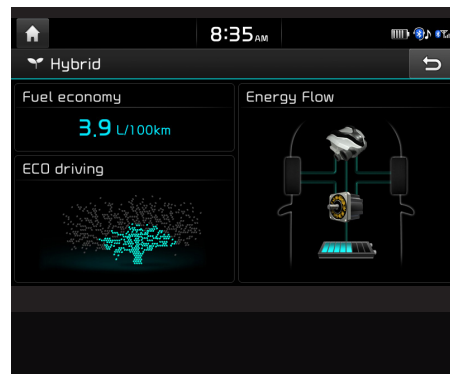

LX FELSZERELTSÉGHEZ VÁLASZTHATÓ CSOMAGOK ÉS KIEGÉSZÍTŐK

KÉNYELEM + 150 000 HUF

- Bőr kormány és sebességváltó gomb
- Fűthető első ülések
- Fűtött kormány
- Tolatóradar

ADVANCED DRIVING ASSISTANCE (LX) + 160 000 HUF

- AEB (Automatikus vészfékező rendszer, gyalogos és autó felismeréssel)
- Adaptív tempomat
- Supervision műszeregység

Metál fényezés + 155 000 HUF

EX FELSZERELTSÉGHEZ VÁLASZTHATÓ CSOMAGOK ÉS KIEGÉSZÍTŐK

KOMFORT + 150 000 HUF

- Fűthető első ülések
- Fűthető hátsó ülések
- Fűtött kormány

ADVANCED DRIVING ASSISTANCE (EX) + 350 000 HUF

- AEB (Automatikus vészfékező rendszer, gyalogos és autó felismeréssel)
- Adaptív tempomat
- BSD (Holttér figyelő rendszer)
- RCTA (Hátsó keresztforgalom figyelő rendszer)

PRÉMIUM + 830 000 HUF

- Vezeték nélküli mobiltelefon töltő
- 220V aljzat
- Intelligens kulcs nyomógombos indítással
- Navigáció (8") tolatókamerával, TomTom Service, DAB, JBL prémium hangrendszer
- Fém küszöbvédő
- Fém pedál burkolat
- LED fényszórók
- 18" könnyűfém keréktárcsa

BŐR KÁRPIT (csak ADA és Prémium csomaghoz) + 525 000 HUF

- Elektromos ülésmozgatás elöl
- Deréktámasz az első ülésekhez
- Szellőztethető első ülések
- Fűthető első és hátsó ülések
- Fűthető kormánykerék

Fehér betétes dekoráció (Csak szürke bőr belső esetén) -

Napfénytető + 200 000 HUF

Metál fényezés + 155 000 HUF

A fenti adatok tájékoztató jellegűek, a KIA Motors Hungary a mindenkori változtatás jogát fenntartja. Az árlistán feltüntetett árak bruttó árak. Az akciós ár kizárólag abban az esetben vehető igénybe magánszemélyek, illetve az egyéb flottakedvezményre jogosult ügyfelek részére, amennyiben hozzájárulnak, hogy a KIA Motors Hungary Kft. bizonyos személyes adataikat a gyártásmegrendelési ügymenetének optimalizálása és üzemeltetése érdekében kezelje. A részletekért látogasson el a www.kia.com/hu/adatvedelmi-kozpont oldalra és olvassa el az új gépjármű vásárlására vonatkozó adatkezelési tájékoztatót. Minden jog fenntartva. ©Kia Motors Hungary Kft.