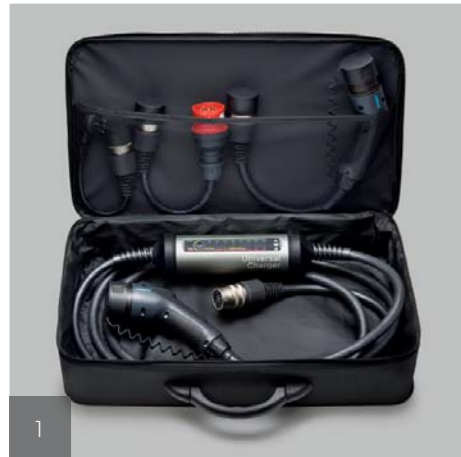

1

2

5

6

6

3

4

7

ELEKTROMOS ÉS BIZTONSÁGI TARTOZÉKOK

Hogy soha ne ériék váratlan meglepetések, elektromos és biztonsági tartozékok egész sorát fejlesztettük ki, melyek gondoskodnak a bőséges hatótávolságról és arról, hogy minden körülmények között biztonságban legyen.

1. Univerzális mobiltöltő

2. Kerékőr csavar

3. Mode 3 típusú töltőkábel (7 m)

4. Töltőberendezés

5. Ködfényszóró-készlet

6. Fényvisszaverő csíkok

7. Láthatósági mellény és elakadásjelző háromszög

7